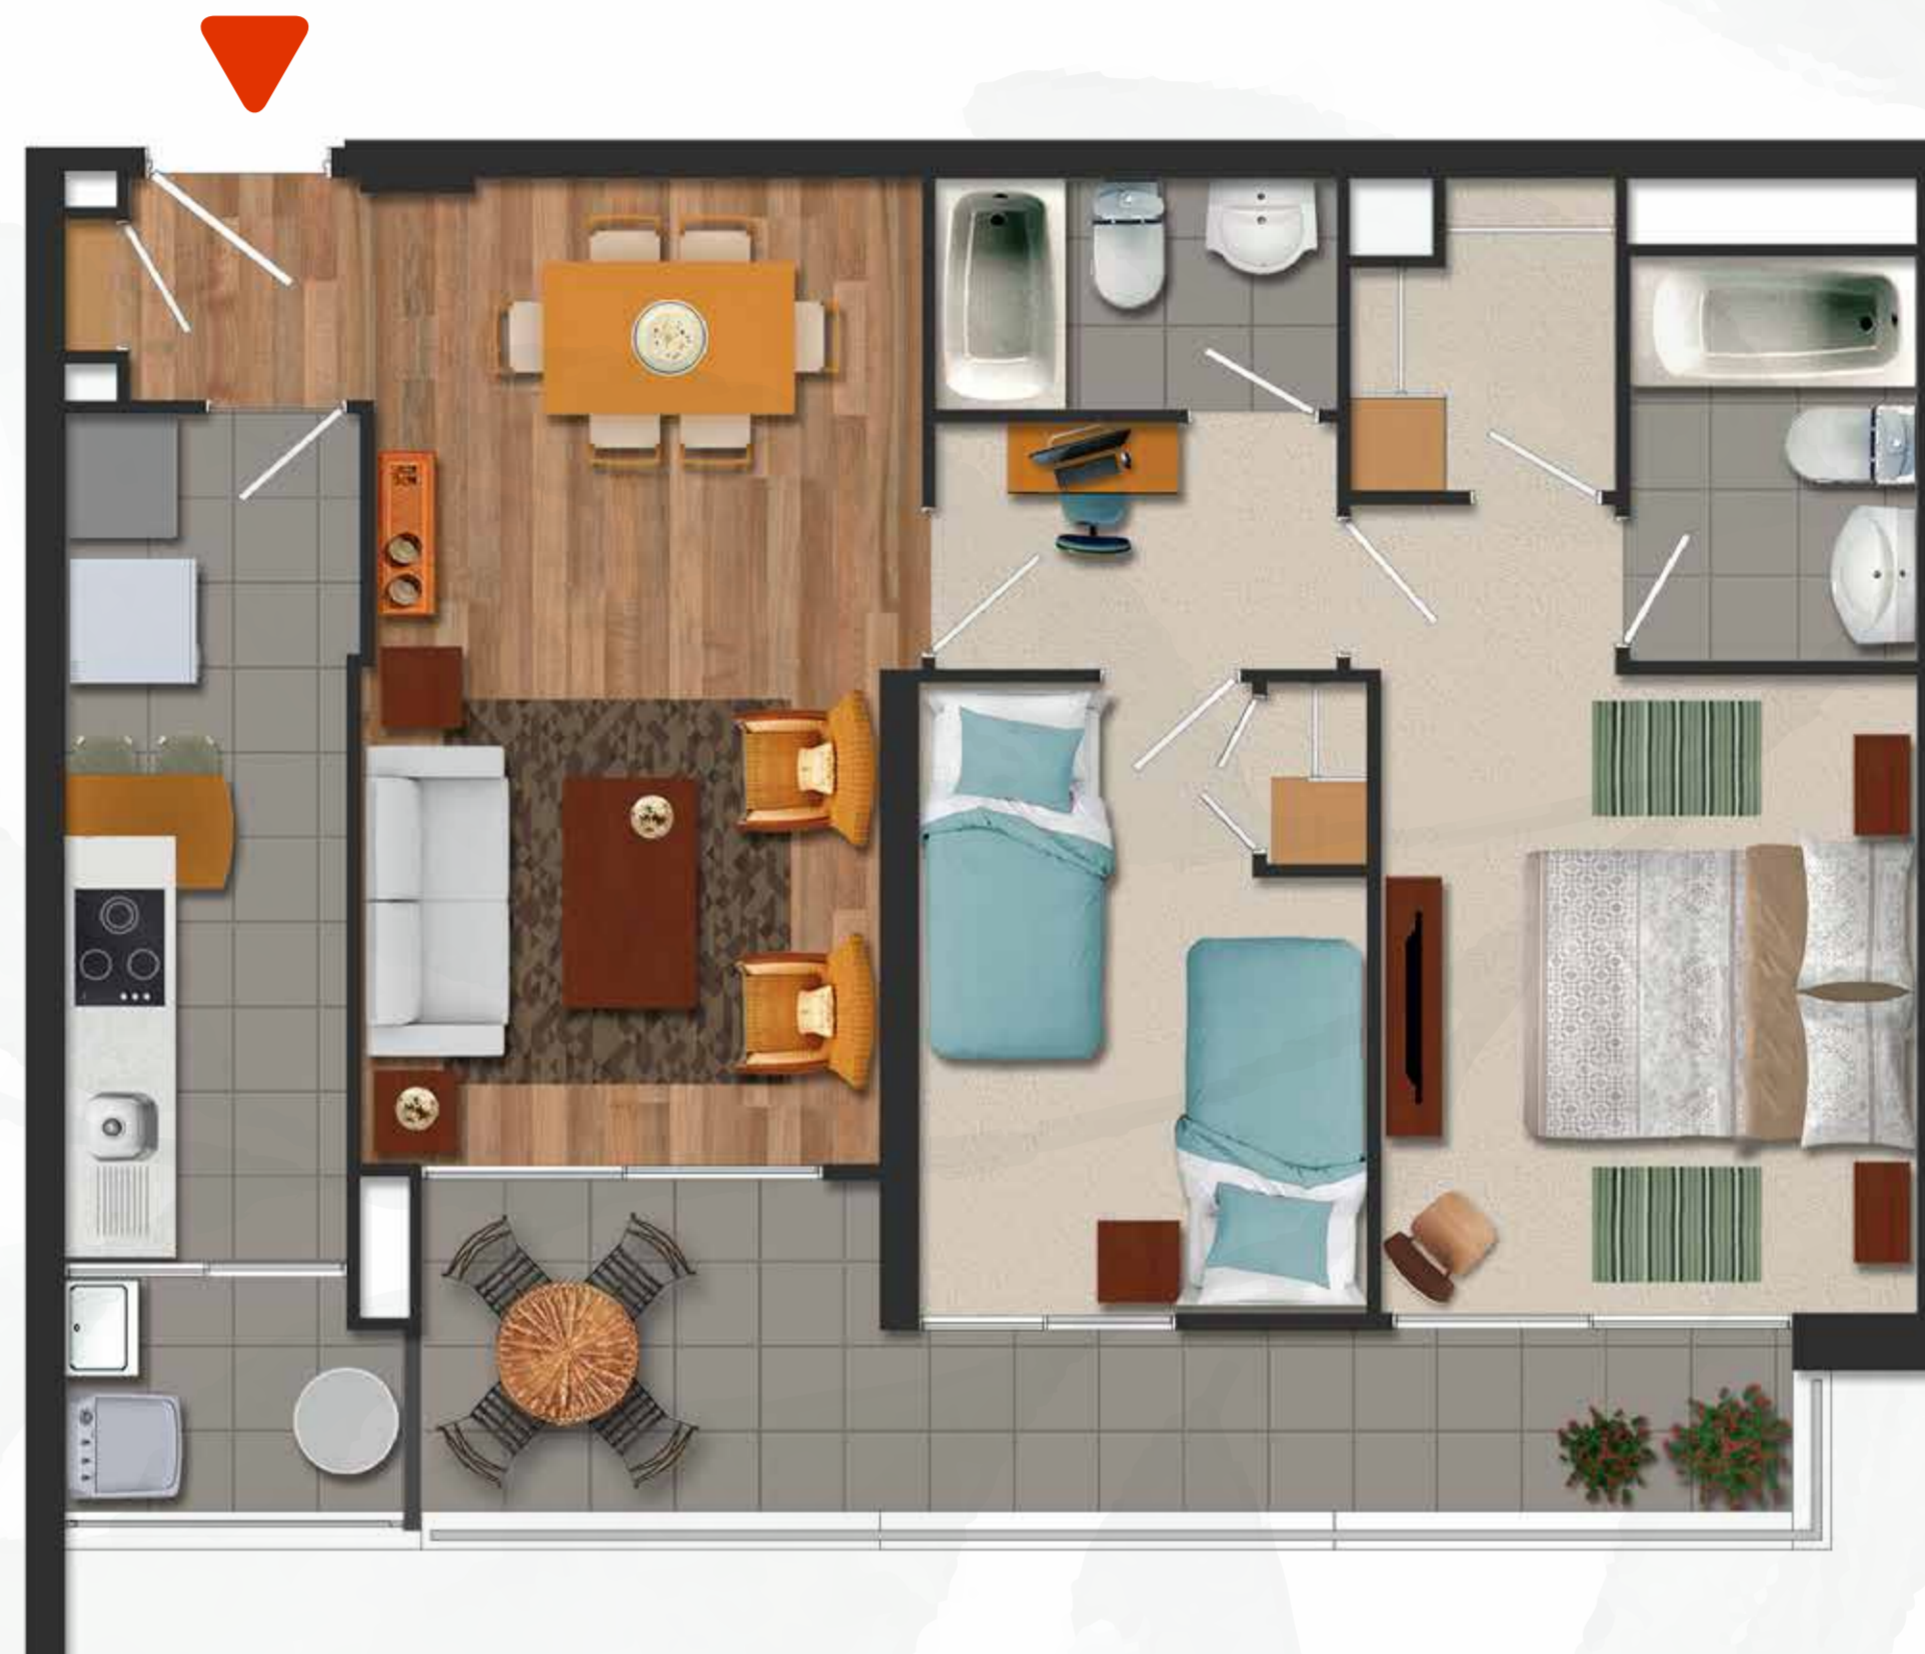

Puerta acceso

▶ Depto Tipo 1
201 al 1701 / 204 al 1704

69,51 m²
Totales

2 Dormitorios

- Cocina amoblada, cubierta de granito.
- Amplias terrazas.
- Piso laminado con diseño de madera en estar.
- Ventanas con termopanel.
- Alarma de robo conectada a conserjería.